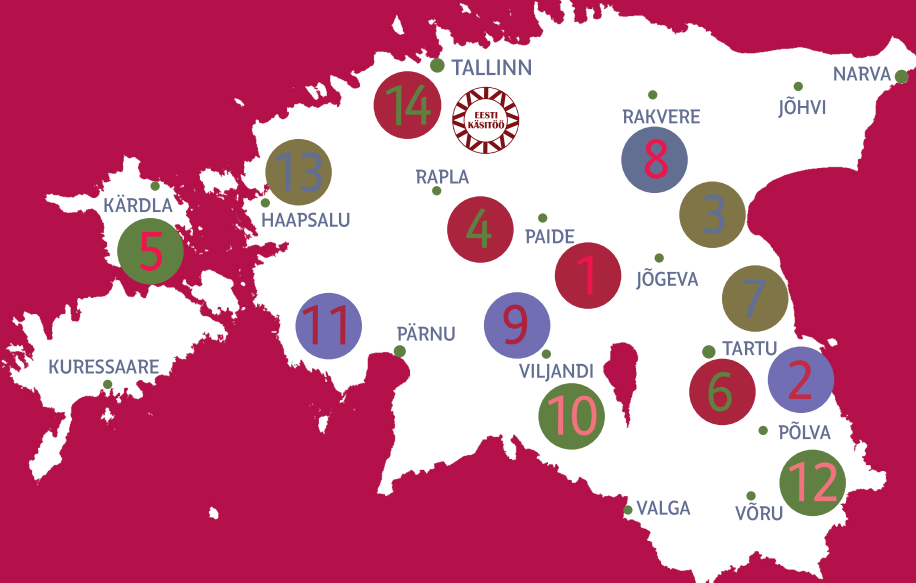

**Regional handicraft shops/workshops
Estonian Handicraft Home**

Tallinn, Vene 12, + 372 6448873
info@folkart.ee