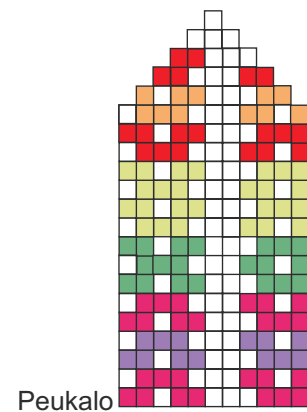

Kainuun kukkalapaset, värikäs kirjoneule

Peukalo

- = 221 tummasininen
- = 310 vihreä
- = 111 kirkasvihreä
- = 308 tummanvihreä
- = 224 sinivihreä
- = 315 oranssi
- = 105 vaalea oranssi
- = 326 violetti
- = 204 punainen

Kierreuna